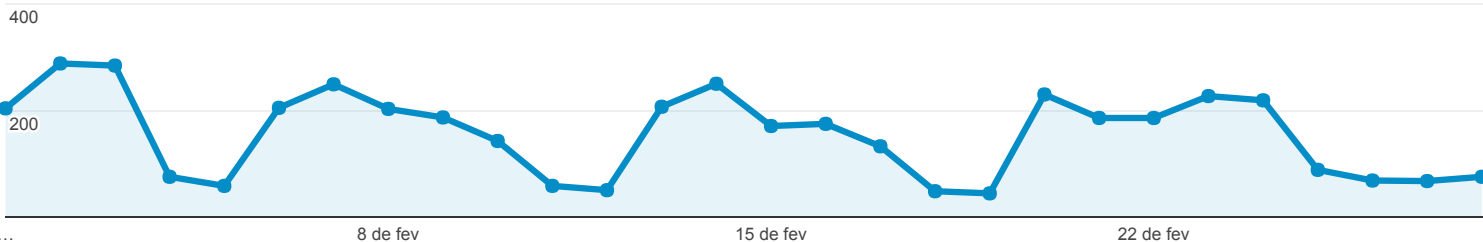

# Portal da Transparência

1 de fev de 2017 - 28 de fev de 2017

TODAS » PÁGINA: /portal/conteudo,37644

Todos os usuários

0,74% Visualizações de página

### Visualizações de página

Estes dados foram filtrados com a seguinte expressão de filtro: 37644

Página	Visualizações de página	Visualizações de páginas únicas	Tempo médio na página	Entradas	Taxa de rejeição	Porcentagem de saída	Valor da página
	4.388 Porcentagem do total: 0,74% (589.860)	3.186 Porcentagem do total: 0,75% (427.481)	00:00:28 Média de visualizações: 00:01:38 (-70,95%)	437 Porcentagem do total: 0,21% (205.092)	22,65% Média de visualizações: 43,78% (-48,25%)	8,00% Média de visualizações: 34,77% (-76,99%)	R\$0,00 Porcentagem do total: 0,00% (R\$0,00)
1. /portal/conteudo,37644	<b>4.388</b> (100,00%)	<b>3.186</b> (100,00%)	<b>00:00:28</b>	<b>437</b> (100,00%)	<b>22,65%</b>	<b>8,00%</b>	<b>R\$0,00</b> (0,00%)